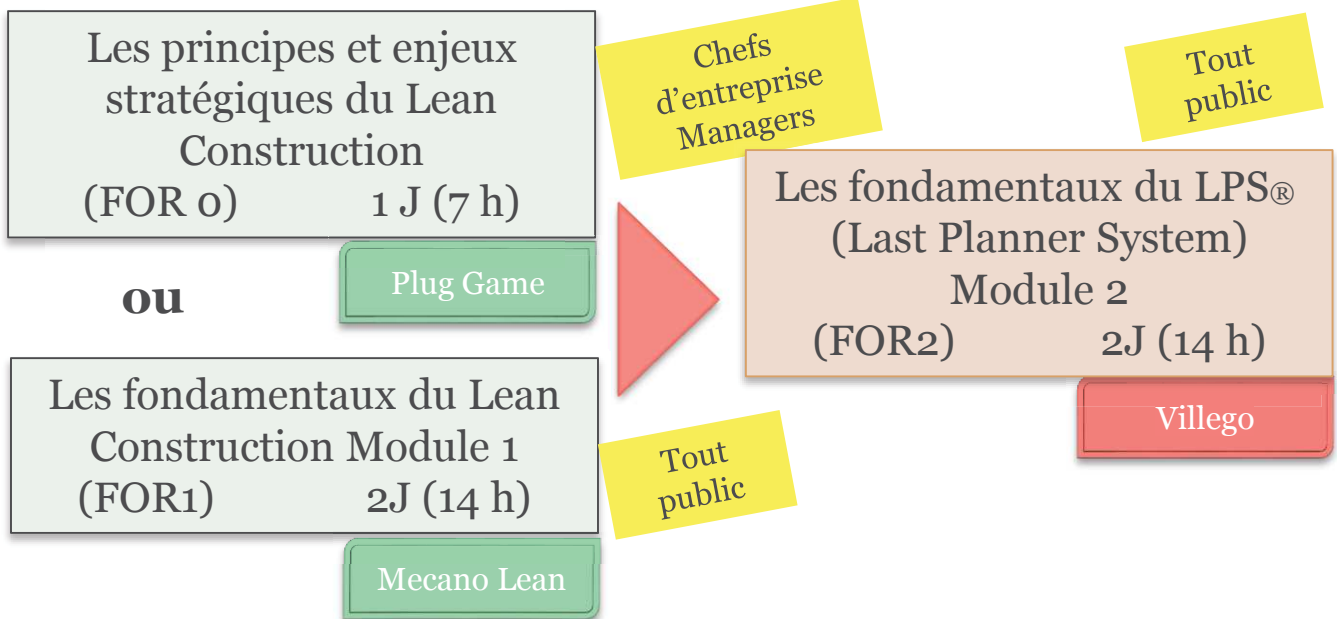

# Cartographie Modules

Chaque module est conçu pour un groupe de 12 personnes maximum.

## Parcours en 3 ou 4 jours : initiation au Lean et au LPS®

## Parcours en 2 jours : formation sur Imma chart et Imma Plan

## Parcours en 1 jour : initiation au Lean et au LPS®